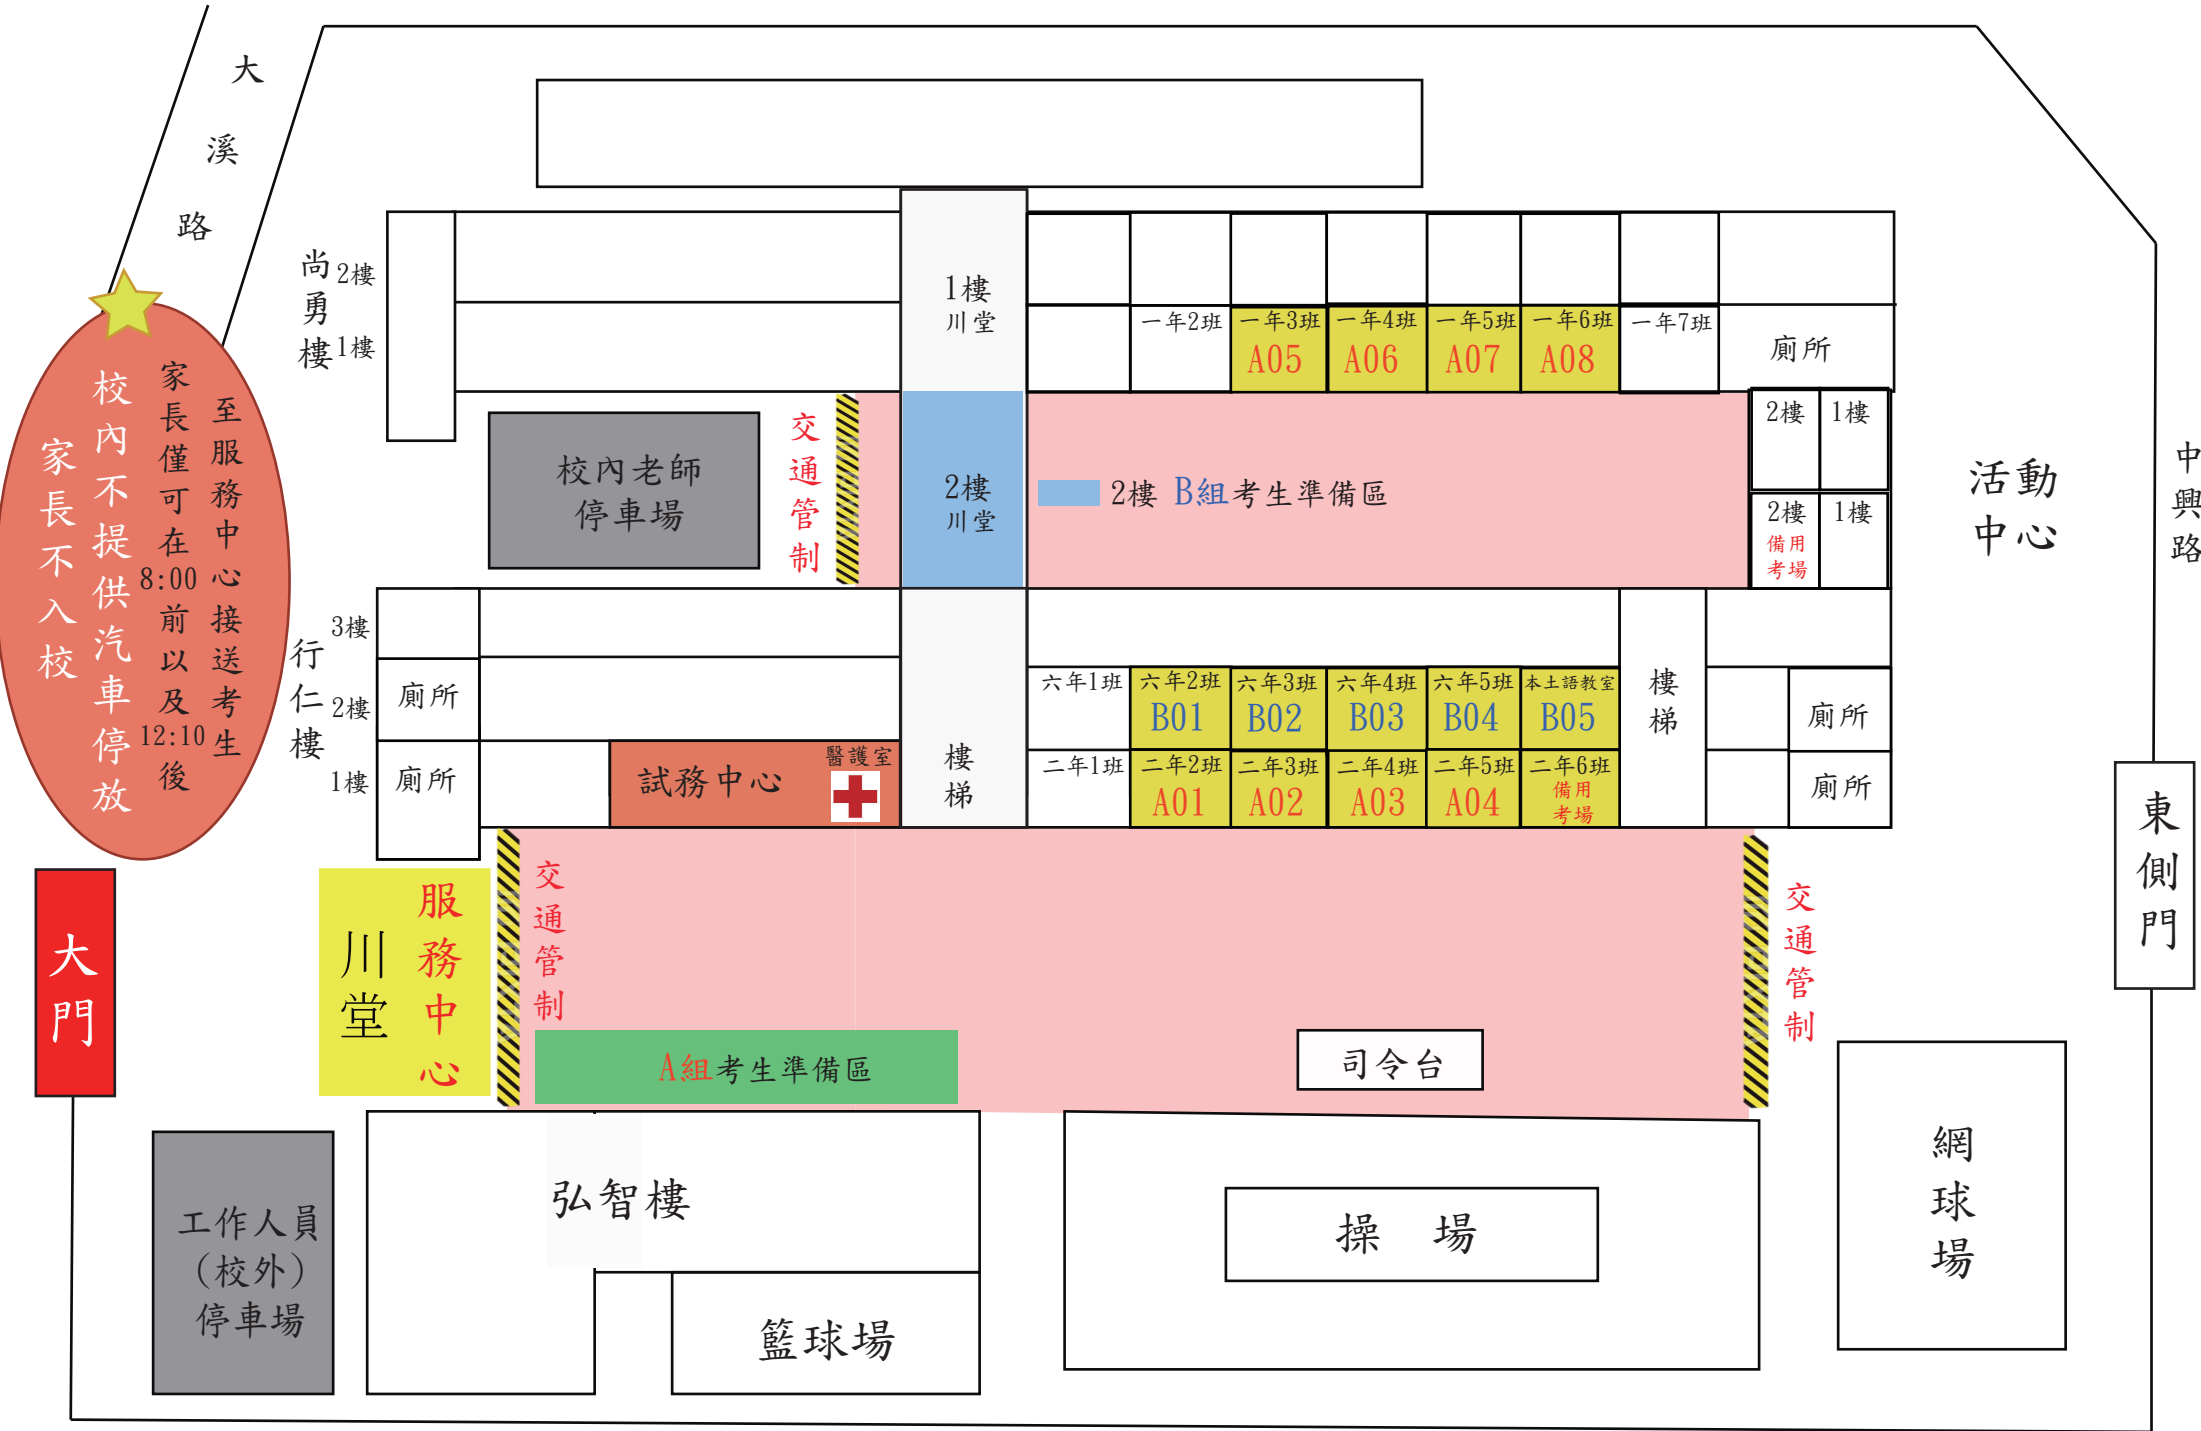

彰化縣112學年度國民小學一般智能資賦優異學生-初選鑑定湖東國小考場

★
 家長僅可在8:00前以及12:10後
 至服務中心接送考生
 校內不提供汽車停放
 家長不入校

大門

川堂
 服務中心

交通管制

A組考生準備區

交通管制

2樓 B組考生準備區

交通管制

司令台

東側門